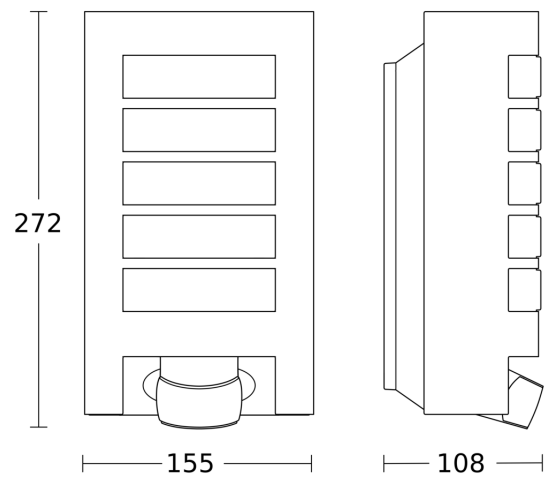

Technische gegevens

Afmetingen (L x B x H)	108 x 155 x 272 mm
Met lampjes	Nee
Fabrieksgarantie	3 jaar
Instellingen via	Potentiometers
Met afstandsbediening	Nee
Variant	antraciet
VPE1, EAN	4007841657819
Toepassing, plaats	Buiten
Toepassing, ruimte	Buiten, entree, rondom het huis, terras / balkon, tuin & oprit
Montageplaats	wand
Slagvastheid	IK03
Bescherming	IP44
Beschermingsklasse	II
Omgevingstemperatuur	van -20 tot 40 °C
Materiaal van de behuizing	Aluminium
Materiaal van de afdekking	Kunststof opaal
Stroomtoevoer	230 – 240 V / 50 Hz

Slavemodus instelbaar	Nee
Onderkruipbescherming	Ja
verkleining van de registratiehoek per segment mogelijk	Ja
Elektronische instelling	Nee
Mechanische instelling	Nee
Reikwijdte radiaal	r = 3 m (14 m ²)
Reikwijdte tangenciaal	r = 10 m (157 m ²)
Schemerschakelaar	Ja
Afdek materiaal	stickers
Type lichtbron	lamp voor universeel gebruik
Sokkel	E27
Soft-lightstartfunctie	Nee
Schemerinstelling	2 – 2000 lx
Tijdinstelling	8 s – 35 Min.
basislichtfunctie	Nee
Koppeling	Nee
Optimale montagehoogte	2 m

<https://www.steinel.de>

Technische wijzigingen voorbehouden

05.2025 Pagina 1 van 2

Sensor buitenlamp

L 12 S

antraciet
EAN 4007841 657819
art.nr. 657819

Technische gegevens

Vermogen	60 W
Eigen verbruik	0,55 W
Montagehoogte max.	3,00 m

Registratiehoek	180 °
Product categorie	Sensor buitenlamp

Registratiebereik

Mogelijke montagehoogte: 1,80 m - 3,00 m
Oranje: radiaal
Zwart: tangentiaal

Maten

aansluitschema