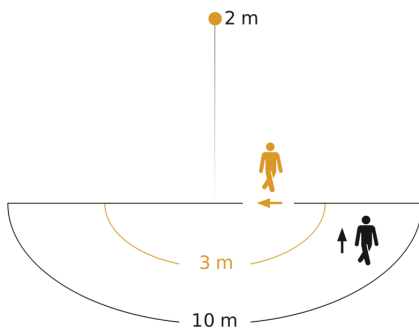

Technische gegevens

Afmetingen (L x B x H)	108 x 155 x 272 mm
Met lampjes	Nee
Fabrieksgarantie	3 jaar
Instellingen via	Potentiometers
Met afstandsbediening	Nee
Variant	antraciet
VPE1, EAN	4007841657819
Toepassing, plaats	Buiten
Toepassing, ruimte	Buiten, entree, rondom het huis, terras / balkon, tuin & oprit
Montageplaats	wand
Slagvastheid	IK03
Bescherming	IP44
Beschermingsklasse	II
Omgevingstemperatuur	van -20 tot 40 °C
Materiaal van de behuizing	Aluminium
Materiaal van de afdekking	Kunststof opaal
Stroomtoevoer	230 – 240 V / 50 Hz

Slavemodus instelbaar	Nee
Onderkruipbescherming	Ja
verkleining van de registratiehoek per segment mogelijk	Ja
Elektronische instelling	Nee
Mechanische instelling	Nee
Reikwijdte radiaal	r = 3 m (14 m ²)
Reikwijdte tangenciaal	r = 10 m (157 m ²)
Schemerschakelaar	Ja
Afdek materiaal	stickers
Type lichtbron	lamp voor universeel gebruik
Sokkel	E27
Soft-lightstartfunctie	Nee
Schemerinstelling	2 – 2000 lx
Tijdinstelling	8 s – 35 Min.
basislichtfunctie	Nee
Koppeling	Nee
Optimale montagehoogte	2 m

<https://www.steinel.de>

Technische wijzigingen voorbehouden

05.2025 Pagina 1 van 2

Sensor buitenlamp

L 12 S

antraciet
EAN 4007841 657819
art.nr. 657819

Technische gegevens

Vermogen	60 W
Eigen verbruik	0,55 W
Montagehoogte max.	3,00 m

Registratiehoek	180 °
Product categorie	Sensor buitenlamp

Registratiebereik

Mogelijke montagehoogte: 1,80 m - 3,00 m
Oranje: radiaal
Zwart: tangentiaal

Maten

aansluitschema